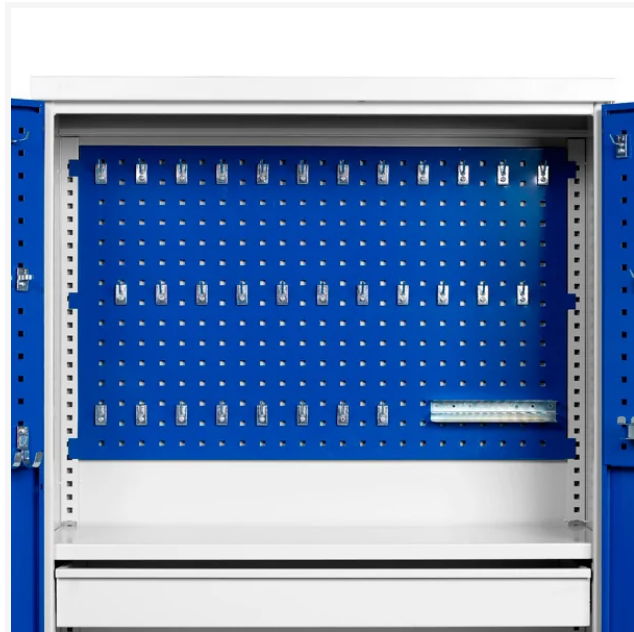

GBP

Verktøypanel rygg til SMV verktøyskap, RAL5005

Varenr. 101070

Produktinformasjon

| | |
|----------------|------------------|
| Størrelse (mm) | 965 x 600 |
| Farge | Blå RAL5005 |
| Plassering | Bakvegg i skapet |

Beskrivelse

Verktøytavle med høyde 964 mm og Bredde 600 mm, passer for plassering innvendig i ryggen på verktøyskap SMV. Verktøytavlen har samme blå farge RAL 5005 som skapdørene og ettermonteres svært enkelt i ferdige slisser.