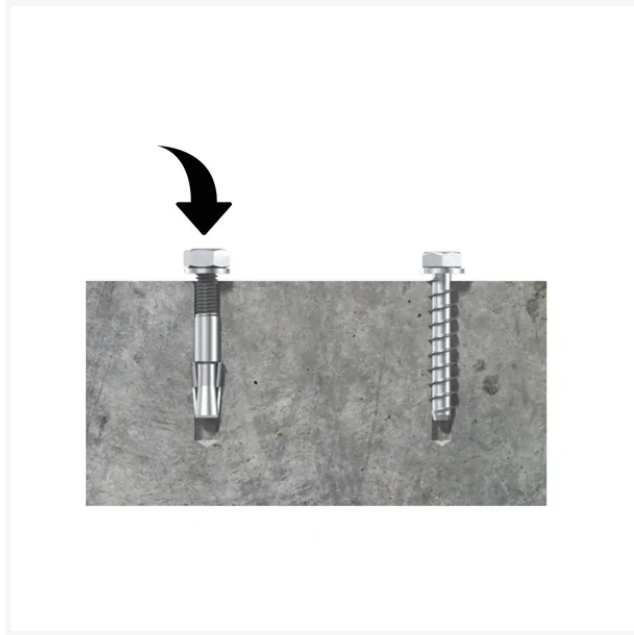

BLS

Ekspansjonsbolt M10x90

Varenr. 101145

Produktinformasjon

Beskrivelse

M10 x 90 mm ekspansjonsbolt, for sikker installasjon av pallereoler og lagerreoler.