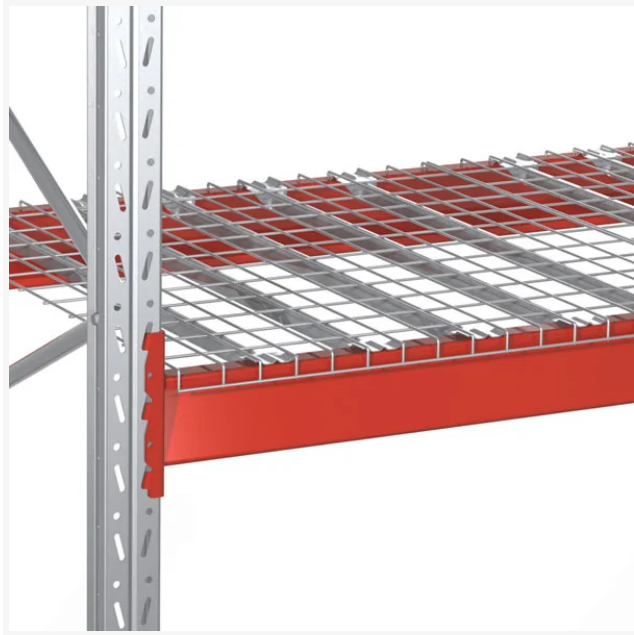

BLS

Pallereol netthylleplan 900x1100mm 1000kg

Varenr. 102162

Produktinformasjon

b x d (mm)	900 x 1100
------------	------------

Beskrivelse

Galvanisert nettinghylle for plassering på pallereol bjelker. Nettinghyllen har bredde 900 mm, og danner et praktisk hylleplan i pallereoler. Benyttes også som rassikring i forbindelse med kjøreganger gjennom reolene.

Kapasitet er 1000kg.