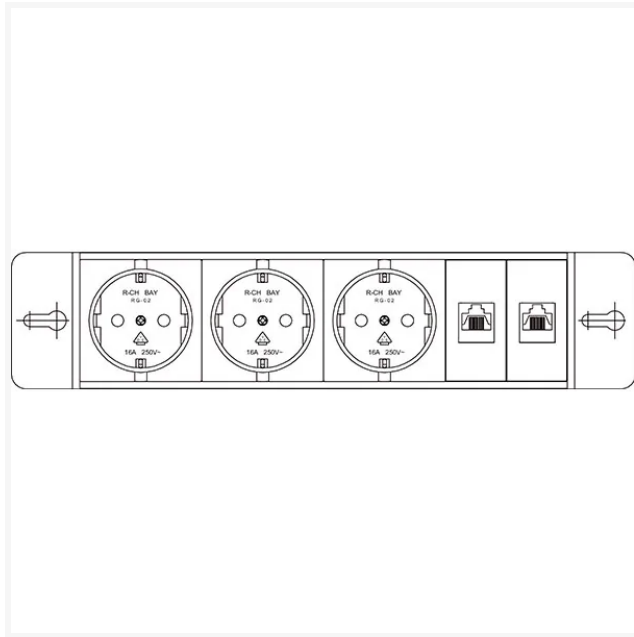

GÖTESSONS

El-panel 1 for Bi-Box liten

Varenr. 109625

Produktinformasjon

Bredde	56 mm
Høyde	45 mm
Lengde	256 mm

Beskrivelse

El-panel med 3 stk strømtilkoblinger og 2 stk nettkontakter, tilpasset den minstre Bi-boksen / kabelbrønn. El-panelet festes enkelt i bunnen av Bi-boksen. Eller du kan også feste dette e-panelet rett i andre bordplater med kabelluke.