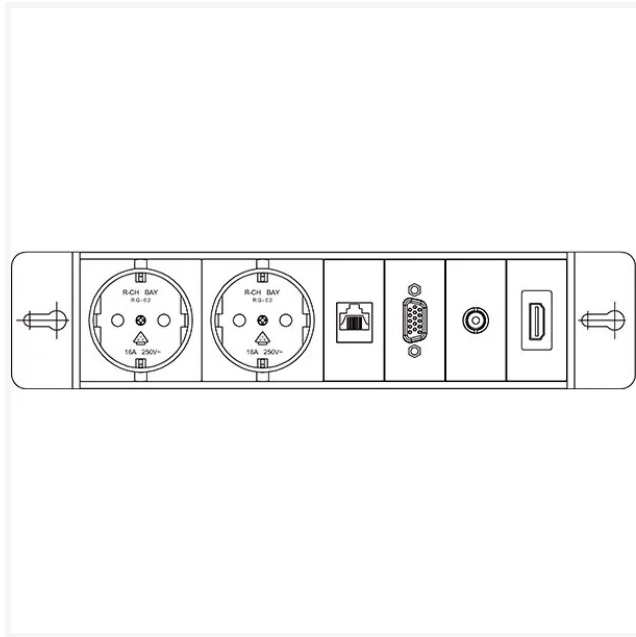

## El-panel 2 for Bi-Box liten

Varenr. 109626

### Produktinformasjon

Bredde	56 mm
Høyde	45 mm
Lengde	256 mm

## Beskrivelse

El-panel med 2 stk strømtilkoblinger, 1 stk nettkontakt, 1 stk VGA-kontakt, 1 stk lydkontakt og HDMI-kontakt. El-panelet er tilpasset den minstre Bi-boksen / kabelbrønnen og festes enkelt i bunnen av Bi-boksen. Eller du kan også feste dette e-panelet rett i andre bordplater med kabelluke.