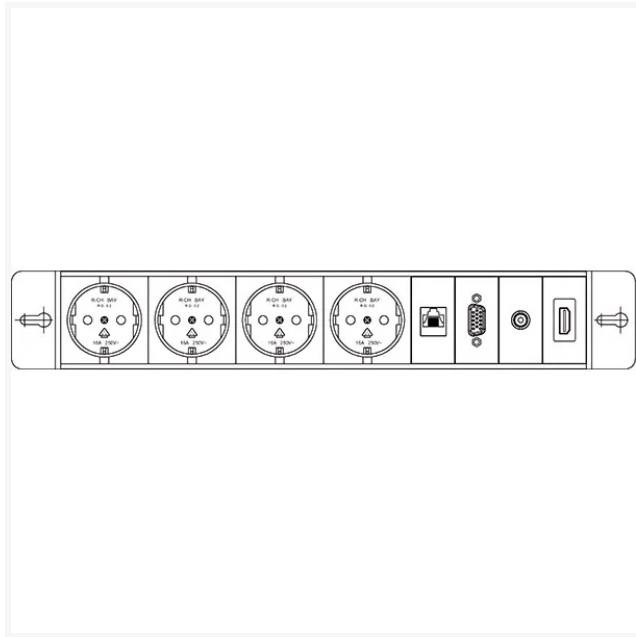

GÖTESSONS

El-panel 4 for Bi-Box stor

Varenr. 109632

Produktinformasjon

Bredde	56 mm
Høyde	45 mm
Lengde	356 mm

Beskrivelse

El-panel med 4 stk strømtilkoblinger, 1 stk nettkontakt, 1 stk VGA-kontakt, 1 stk lydkontakt og 1 stk HDMI-kontakt. El-panelet er tilpasset den store Bi-boksen / kabelluken og festes enkelt i bunnen av Bi-boksen. Eller du kan også feste dette e-panelet rett i andre bordplater med kabelluke.