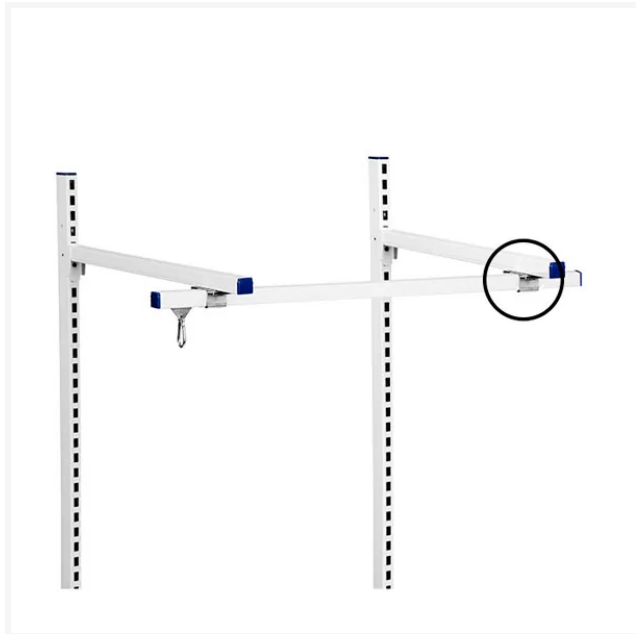

GBP

Festebrakett for C-profil

Varenr. 301498

Produktinformasjon

Beskrivelse

Festebrakett for montering av C-profilskinne i faste armer. Det inngår 1 stk. festebrakett til hver faste arm, men disse kan tilleggsbestilles om du ønsker flere C-profilskinner montert – eller om det er annet utstyr som skal monteres i arbeidsbordets overbygning. Festebraketten er til en viss grad justerbar og er i utgangspunktet designet for bruk sammen med profiler som er 30 x 32 mm.