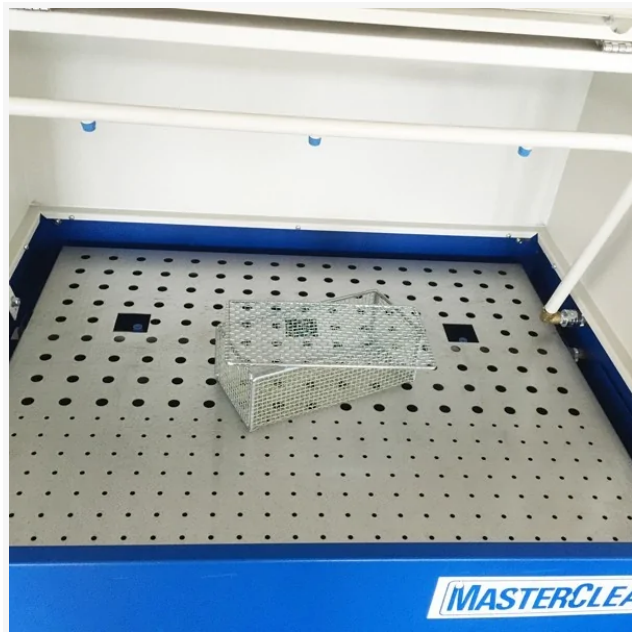

GBP

Vaskekurv

Varenr. 302251

Produktinformasjon

h x b x d (mm) 90 x 250 x 120

Beskrivelse

Vaskekurven er en praktisk kurv for oppsamling av verktøy ved rengjøring i en av våre verktøyvaskere, MicroClean, MaxiClean eller MasterClean.