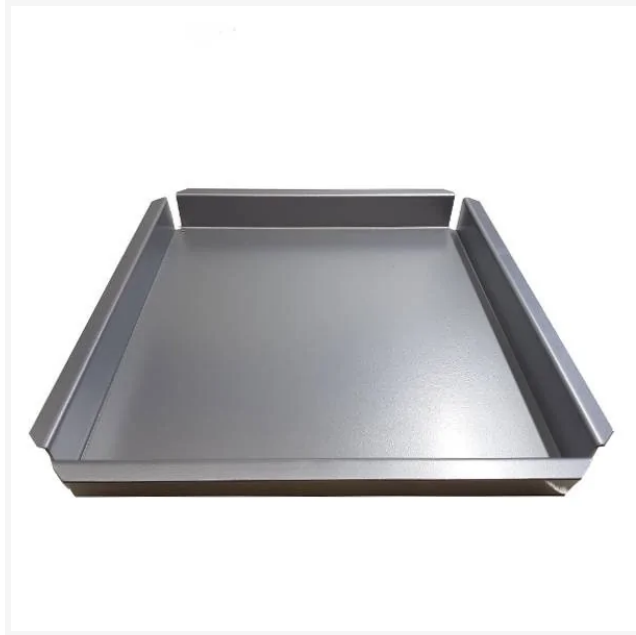

GBP

Ramme for nedfelling av bordvekt KD6000

Varenr. 436099

Produktinformasjon

Beskrivelse

Ramme for nedfelling beregnet for plattformsvekten KD6000, 436105. Rammen krever en bordplate med tilsvarende utskjæring som bestilles separat. Farge RAL 9006.