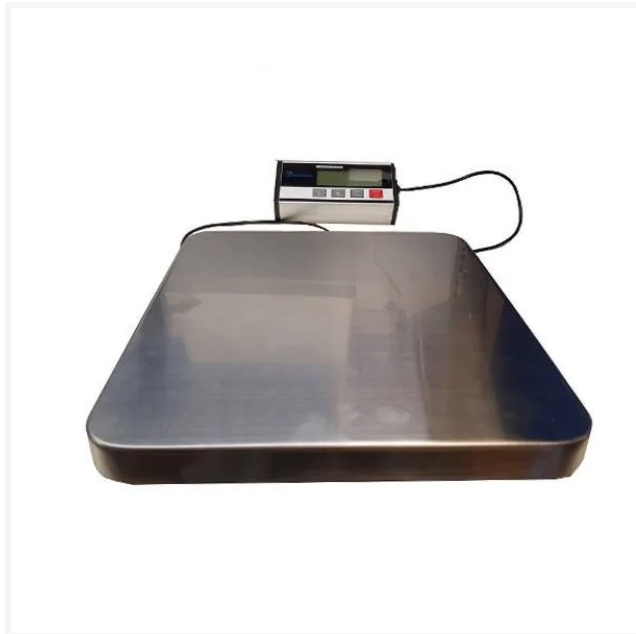

## Vekt 6000KD-PS 150 kg, 320x300x40 mm

Varenr. 436105

### Produktinformasjon

Størrelse (mm)	320x300x30
----------------	------------

Maksbelastning (kg)	150
---------------------	-----

## Beskrivelse

Plattformvekt type 6000KD-PS, 50 g, og maksbelastning 150 kg. Beregnet for plassering direkte på bordet, eller nedfelt i bordplate i en ramme - varenummer 436099.

Kabelen til skjermen er 1 meter.