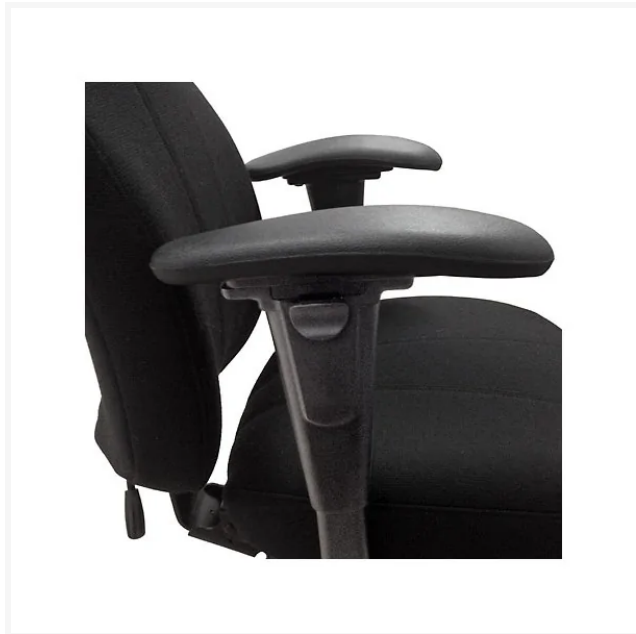

MALMSTOLEN

Armlene Malmstolen, Corona Plus

Varenr. 495338

Produktinformasjon

Farge	Sort
Høydejustering (mm)	80

Beskrivelse

Armlene Corona Plus til Malmstolen. Avlange armlener med avrundet design der puten kan skyves i dybden.

- Høydejustering 80 mm

Den brede flaten gir god støtte for armen.