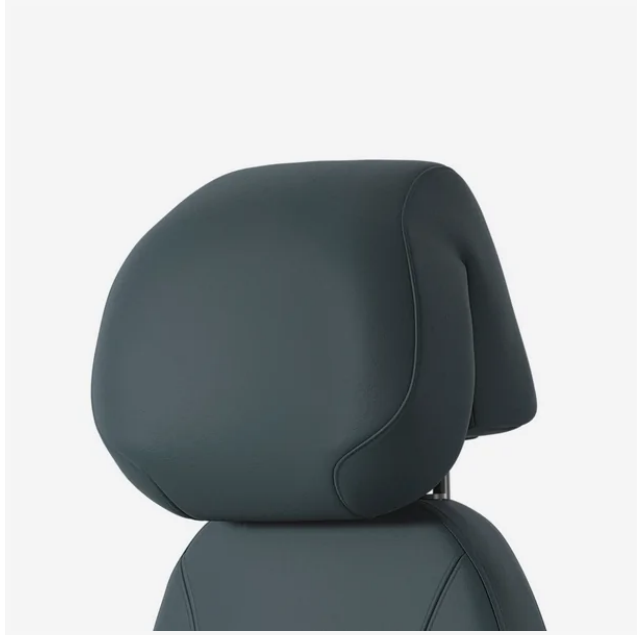

MALMSTOLEN

Nakkestøtte Malmstolen, Elmosoft Skinn Sort

Varenr. 495656

Produktinformasjon

Farge

Sort skinn

Beskrivelse

Den sammenleggbare nakkestøtten avlaster hals- og nakkemuskulaturen hver gang du lener deg tilbake.

- Her i Elmosoft sort skinn
- Passer til 4000, 6000 og 7000

Støtten kan heves og senkes og har en to-leddet konstruksjon som gjør det mulig å bevege støtten mot hodet.