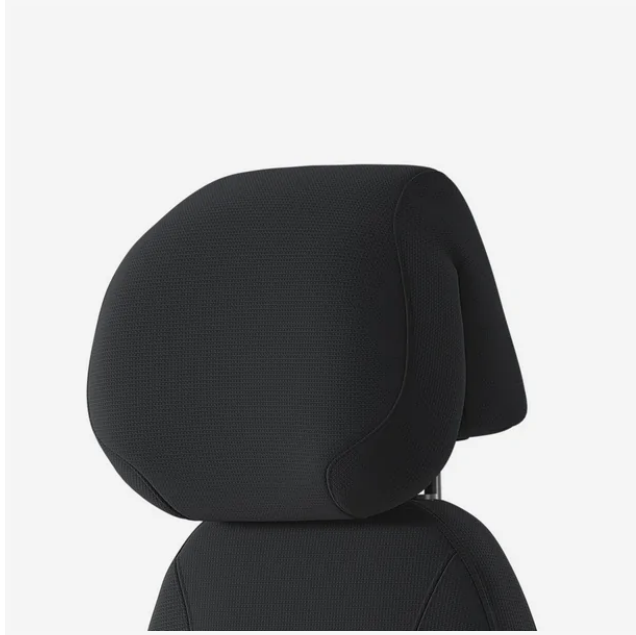

## Nakkestøtte Malmstolen, Select 60999 Sort

Varenr. 495657

## Beskrivelse

Den sammenleggbare nakkestøtten avlaster hals- og nakkemuskulaturen hver gang du lener deg tilbake.

- Her i Select sort tekstil
- Passer til 4000, 6000 og 7000

Støtten kan heves og senkes og har en to-leddet konstruksjon som gjør det mulig å bevege støtten mot hodet.