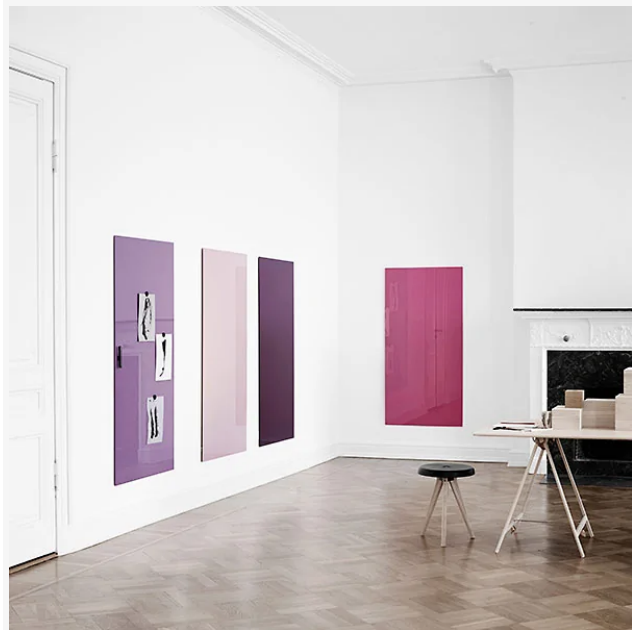

LINTEX

Glasstavle Mood Wall, 1000x1250 mm, Hvit Pure

Varenr. 499844

Produktinformasjon

b x h (mm)	1000 x 1250
Farge	Hvit, Pure
Magnetisk	Ja
Miljøsertifikat	Möbelfakta

Beskrivelse

Mood Wall er en magnetisk glasstavle. Tavlen er laget av optisk glass med ekstra lavt jerninnhold, noe som gir et helt klart glass uten grønne toner. Det klare glasset gir en glans og nøyaktighet i fargen som ikke kan oppnås med et standardglass.

Denne tavlen er i størrelse (b x h) 1000 x 1250 mm

- Magnetisk
- Skjulte veggbeslag
- Dybde fra vegg 12 mm
- Optisk glass

Mood Wall glasstavle er tilgjengelig for bestilling i totalt 24 farger. Pennehylle følger ikke med.