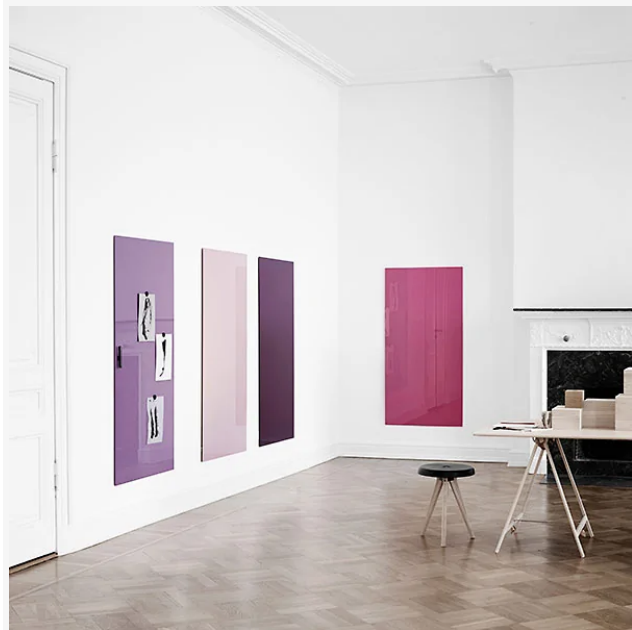

LINTEX

Glasstavle Mood Wall, 1000x1500 mm, Hvit Pure

Varenr. 499845

Produktinformasjon

b x h (mm)	1000 x 1500
Farge	Hvit, Pure
Magnetisk	Ja
Miljøsertifikat	Möbelfakta

Beskrivelse

Mood Wall er en magnetisk glasstavle. Tavlen er laget av optisk glass med ekstra lavt jerninnhold, noe som gir et helt klart glass uten grønne toner. Det klare glasset gir en glans og nøyaktighet i fargen som ikke kan oppnås med et standardglass.

Denne tavlen er i størrelse (b x h) 1000 x 1500 mm

- Magnetisk
- Skjulte veggbeslag
- Dybde fra vegg 12 mm
- Optisk glass

Mood Wall glasstavle er tilgjengelig for bestilling i totalt 24 farger. Pennehylle følger ikke med.