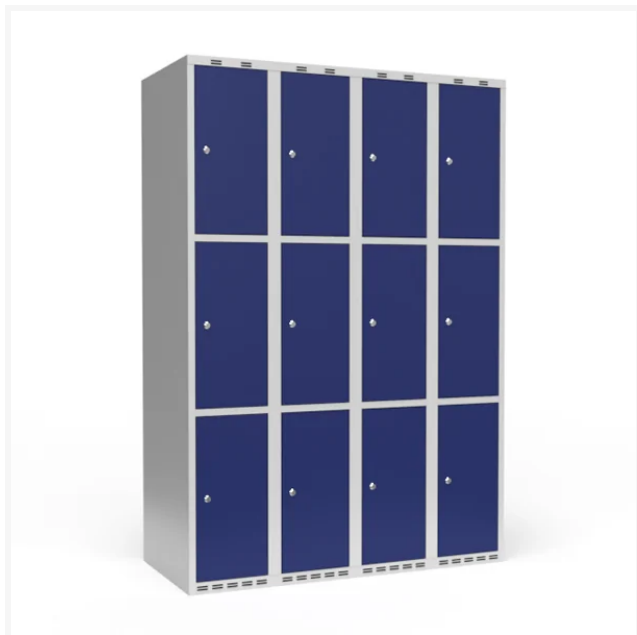

SONESSON

Garderobeskap 4x300mm m/rett tak, 3 rom i høyden og blå dør med sylindrlås

Varenr. 570979

Produktinformasjon

b x d x h (mm)	1200 x 550 x 1752
Antall skap i bredden	4
Rom / skap	12
Skrogfarge	Lys grå
Fargekode skrog	RAL 7035
Farge dør	Blå
Fargekode dør	RAL 5010
Versjon	Rett tak
Låstyp	Sylinderlås
Dørtype	Original (T01)

Beskrivelse

Helsveiset Sonesson garderobeskap i stål, 4x300 mm med rett tak og 3 rom i høyden. Skapstamme i lys grå RAL 7035 og blå dør RAL 5010 i pulverlakkert stål. Leveres med sylindrlås ferdig montert i dørene. Våre skap har naturlig ventilasjon med perforert bunn og luftespalter i frontlist både oppe og nede. Totalmål (b x d x h) 1200 x 550 x 1752 mm