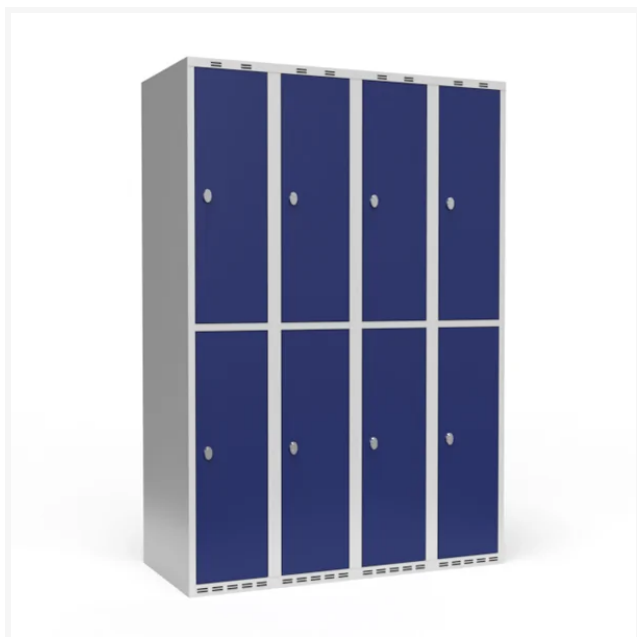

SONESSON

Garderobeskap 4x300mm m/rett tak, 2 rom i høyden og blå dør m/hasp for hengelås

Varenr. 571098

Produktinformasjon

b x d x h (mm)	1200 x 550 x 1752
Antall skap i bredden	4
Rom / skap	8
Skrogfarge	Lys grå
Fargekode skrog	RAL 7035
Farge dør	Blå
Fargekode dør	RAL 5010
Versjon	Rett tak
Låstyp	Hasp for hengelås
Dørtype	Original (T01)

Beskrivelse

Helsveiset Sonesson garderobeskap i stål, 4x300 mm med rett tak og 2 rom i høyden. Skapstamme i lys grå RAL 7035 og blå dør RAL 5010 i pulverlakkert stål. Leveres med hasp for hengelås ferdig montert i dørene. Innredning: klesstang med 2 stk. ankerkroker i hvert rom. Våre skap har naturlig ventilasjon med perforert bunn og luftespalter i frontlist både oppe og nede. Totalmål (b x d x h) 1200 x 550 x 1752 mm