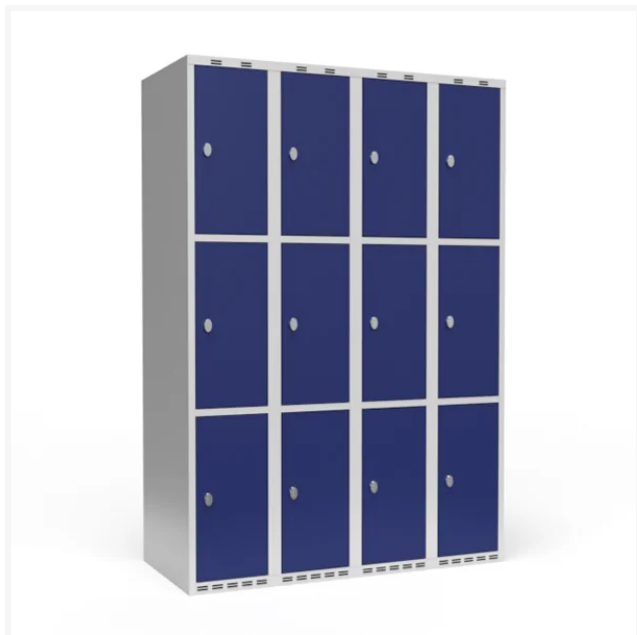

SONESSON

Garderobeskap 4x300mm m/rett tak, 3 rom i høyden og blå dør m/hasp for hengelås

Varenr. 571116

Produktinformasjon

b x d x h (mm)	1200 x 550 x 1752
Antall skap i bredden	4
Rom / skap	12
Skrogfarge	Lys grå
Fargekode skrog	RAL 7035
Farge dør	Blå
Fargekode dør	RAL 5010
Versjon	Rett tak
Låstyp	Hasp for hengelås
Dørtype	Original (T01)

Beskrivelse

Helsveiset Sonesson garderobeskap i stål, 4x300 mm med rett tak og 3 rom i høyden. Skapstamme i lys grå RAL 7035 og blå dør RAL 5010 i pulverlakkert stål. Leveres med hasp for hengelås ferdig montert i dørene. Våre skap har naturlig ventilasjon med perforert bunn og luftespalter i frontlist både oppe og nede. Totalmål (b x d x h) 1200 x 550 x 1752 mm