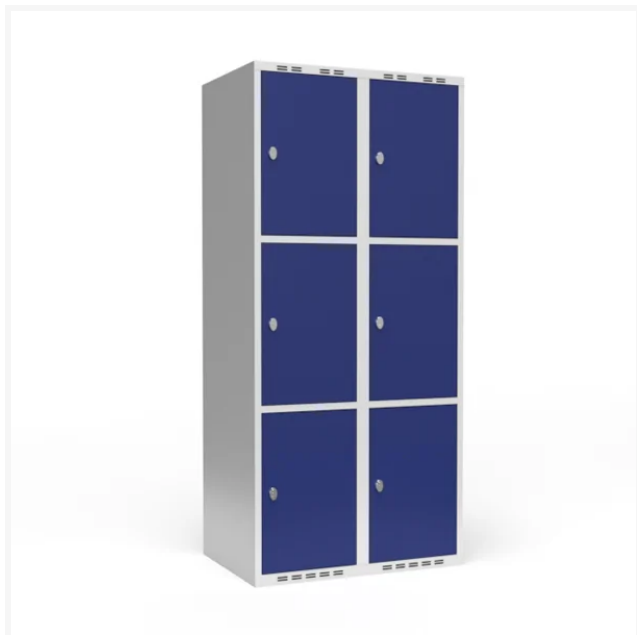

## Garderobeskap 2x400mm m/rett tak, 3 rom i høyden og blå dør m/hasp for hengelås

Varenr. 571125

### Produktinformasjon

b x d x h (mm)	800 x 550 x 1752
Antall skap i bredden	2
Rom / skap	6
Skrogfarge	Lys grå
Fargekode skrog	RAL 7035
Farge dør	Blå
Fargekode dør	RAL 5010
Versjon	Rett tak
Låstyp	Hasp for hengelås
Dørtype	Original (T01)
CO2e	132 kg

## Beskrivelse

Helsveiset Sonesson garderobeskap i stål, 2x400 mm med rett tak og 3 rom i høyden. Skapstamme i lys grå RAL 7035 og blå dør RAL 5010 i pulverlakkert stål. Leveres med hasp for hengelås ferdig montert i dørene. Våre skap har naturlig ventilasjon med perforert bunn og luftspalter i frontlist både oppe og nede. Totalmål (b x d x h) 800 x 550 x 1752 mm