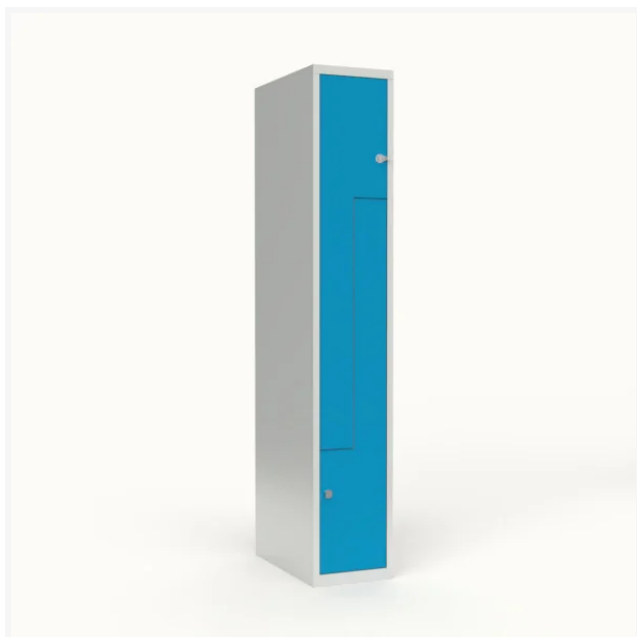

SONESSON

Skoleskap 1x300 mm Rett tak, Z-dør Lys blå ståldør m/hasp for hengelås

Varenr. 602111

Produktinformasjon

b x d x h (mm)	300 x 550 x 1752
Antall skap i bredden	1
Rom / skap	2
Ramme farge	Lys grå
Fargekode ramme	RAL 7035
Farge dør	Light blue
Fargekode dør	RAL 5012
Versjon	Rett tak
Låstyp	Hasp for hengelås

Beskrivelse

Skoleskap, helsveiset 1 x 300 mm med rett tak og Z-dører. Lys grå skapstamme (RAL 7035) med pulverlakeret ståldør lys blå (RAL 5012). Leveres med ferdigmontert hasp for hengelås ASSA 3906. Innredningen består av to hyller, en klesstang med to ankerkroker pr. rom. Totalmål (b x d x h) 300 x 550 x 1750 mm