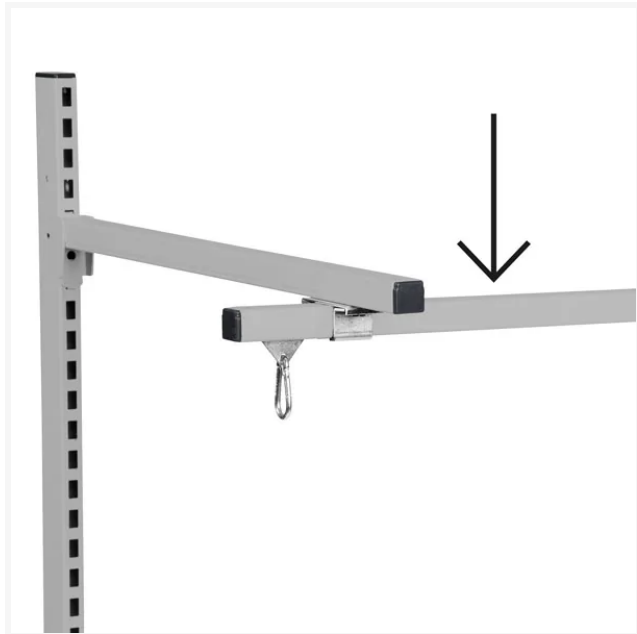

GBP

C-profilskinne 1200mm

Varenr. 634459

Produktinformasjon

Lengde (mm)	1200
Vekt (kg)	2.2
Farge	Grå RAL7004

Beskrivelse

C-profilskinne med lengde 1200 mm (CC 900), for montering av arbeidslys, mobile verktøyholdere eller annet monteringsutstyr. C-profilskinnen festes over arbeidsbordet i fast arm med lengde 700 mm.