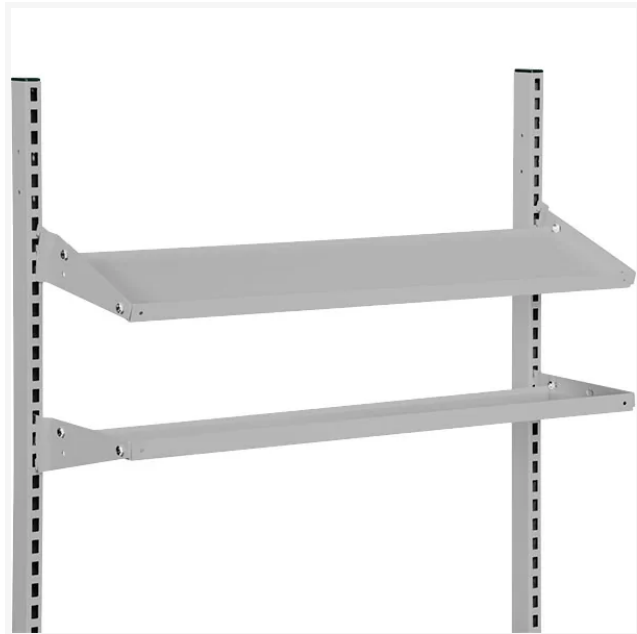

GBP

Hylle med braketter CC900mm Dybde 613mm

Varenr. 634464

Produktinformasjon

B x D (mm)	875 x 613
Vekt (kg)	9
Farge	Grå RAL7004
Tilpasset CC (mm)	900
Kapasitet (kg)	100

Beskrivelse

Hylle med b x d = 875 x 613 mm og kapasitet 50 kg fordelt belastning. Oppbevaringshyllen leveres med 2 stk. konsoller / braketter og er beregnet for plassering i våre perforerte søyler (CC900), i bakkant av arbeids- og pakkebord, på gulvplasserte L- og T-stativ eller våre på monteringsvogner.

Oppbevaringshyllen er vendbar, har en helt plan side og en side med 4 raskanter og kan plasseres horisontalt eller skråstilt.