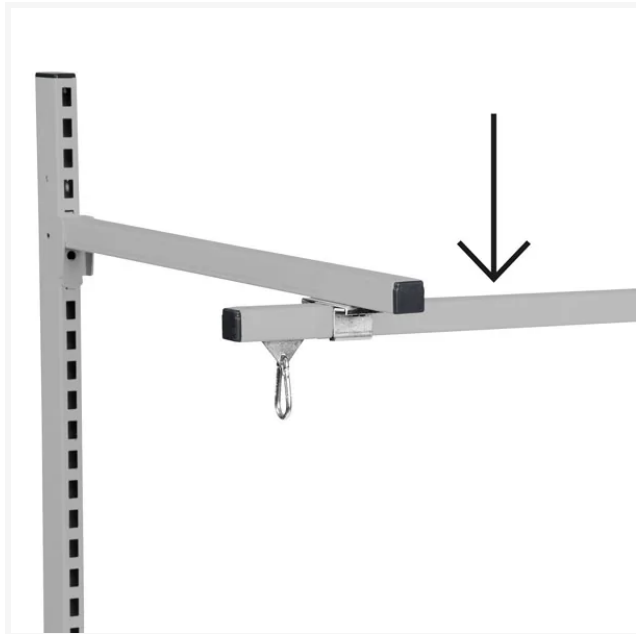

GBP

C-profilskinne 1490mm

Varenr. 634466

Produktinformasjon

Lengde (mm)	1490
Vekt (kg)	2.5
Farge	Grå RAL7004

Beskrivelse

C-profilskinne med lengde 1490 mm (CC 1375 / 2 x CC 670), for montering av arbeidslys, mobile verktøyholdere eller annet monteringsutstyr. C-profilskinnen festes over arbeidsbordet i fast arm med lengde 700 mm.