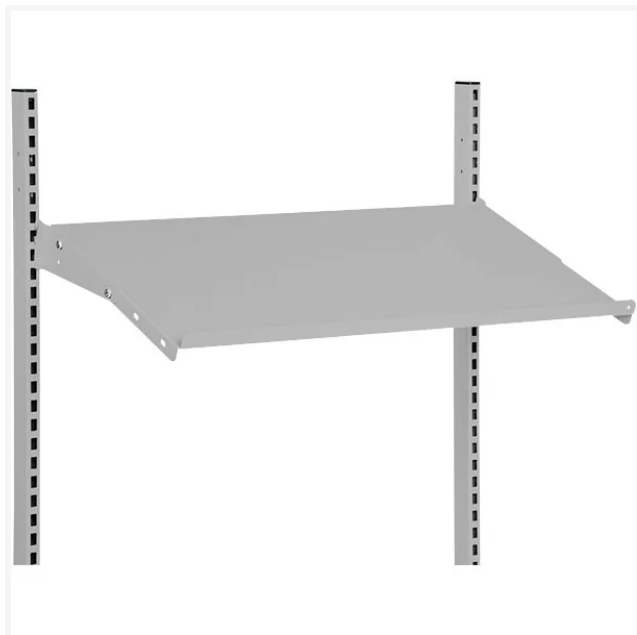

GBP

Hylle med braketter CC900mm Dybde 457mm

Varenr. 634469

Produktinformasjon

| | |
|-------------------|-------------|
| B x D (mm) | 875 x 457 |
| Vekt (kg) | 5 |
| Farge | Grå RAL7004 |
| Tilpasset CC (mm) | 900 |
| Belastning (kg) | 50 |

Beskrivelse

Hylle med b x d = 875 x 457 mm og kapasitet 50 kg fordelt belastning. Oppbevaringshyllen leveres med 2 stk. konsoller / braketter og er beregnet for plassering i våre perforerte søyler (CC900), i bakkant av arbeids- og pakkebord, på gulvplasserte L- og T-stativ eller våre på monteringsvogner.

Oppbevaringshyllen er vendbar og har raskant på den ene langsiden og kan plasseres horisontalt eller skråstilt. Typisk montering er med raskanten bakover ved horisontal plassering og i fremkant ved skråstilt plassering.