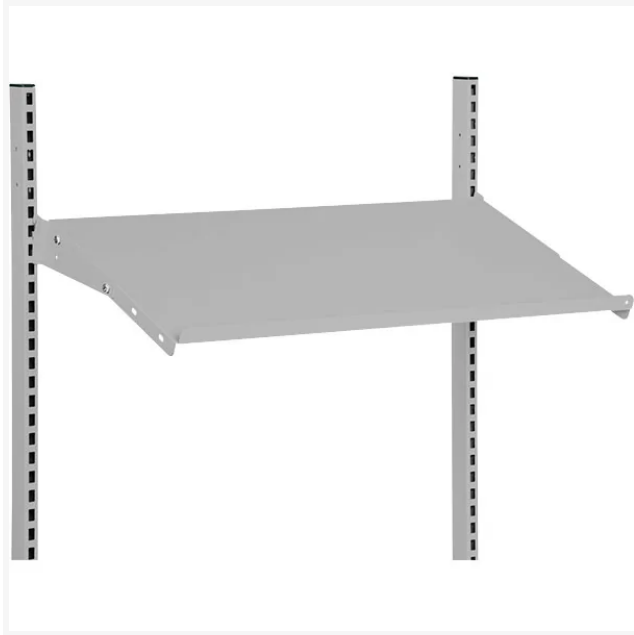

GBP

Hylle med braketter CC670mm Dybde 300mm

Varenr. 634470

Produktinformasjon

B x D (mm)	645 x 300
Vekt (kg)	3.5
Farge	Grå RAL7004
Tilpasset CC (mm)	670
Belastning (kg)	50

Beskrivelse

Hylle med b x d = 645 x 300 mm og kapasitet 50 kg fordelt belastning. Oppbevaringshyllen leveres med 2 stk. konsoller / braketter og er beregnet for plassering i våre perforerte søyler (CC670), i bakkant av arbeids- og pakkebord, på gulvplasserte L- og T-stativ eller våre på monteringsvogner.

Oppbevaringshyllen er vendbar og har raskant på den ene langsiden og kan plasseres horisontalt eller skråstilt. Typisk montering er med raskanten bakover ved horisontal plassering og i fremkant ved skråstilt plassering.