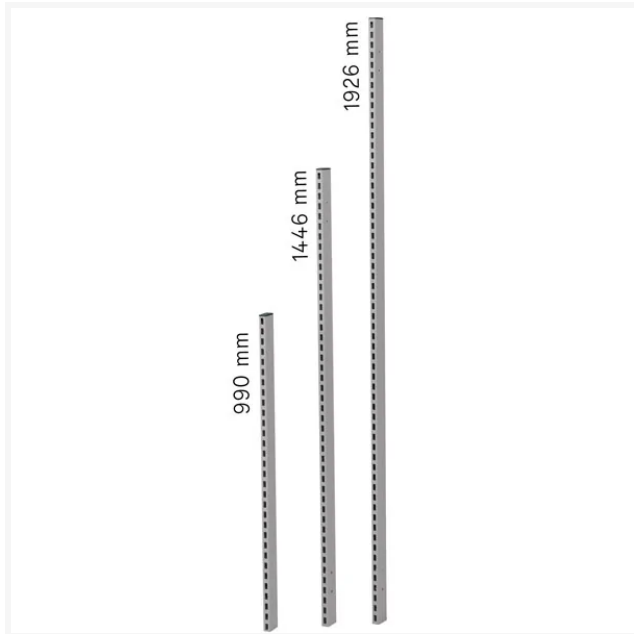

## Perforert søyle 1446mm 1-pk

Varenr. 634475

### Produktinformasjon

Lengde (mm)	1446
-------------	------

## Beskrivelse

Perforert søyle med totalhøyde 1446 mm.

Disse perforerte søylene benyttes for innfesting i bakkant av pakke- og arbeidsbord, for bruk sammen med vårt rikholdeige utvalg av tilbehør. Søylene leveres i stk. og er profiler på 25x50 mm. Netto høyde over bordplate er omtrent 400 mm mindre en søylens høyde, (avhenger av bordplates tykkelse). Monteringssett må bestilles i tillegg, 1 sett per søyle. For økt stabilitet i påbygningen, kan man gjøre bruk av mellomstag for ønsket CC-mål.