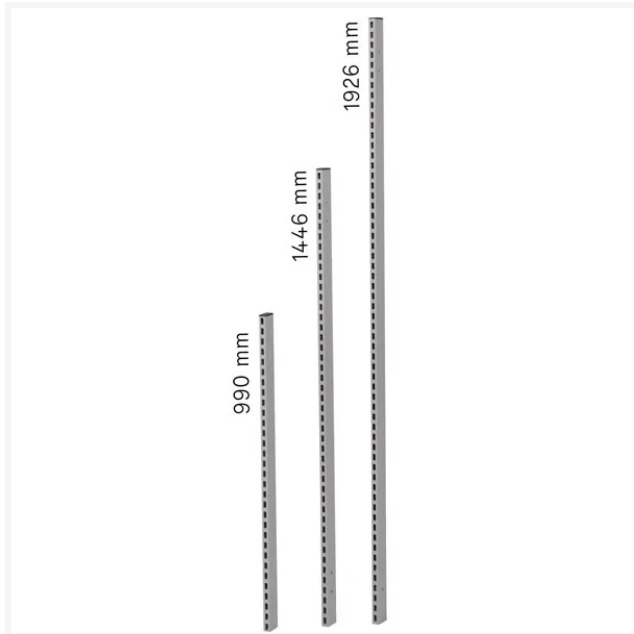

GBP

Perforert søyle 1926mm 1-pk

Varenr. 634480

Produktinformasjon

Lengde (mm)	1926
-------------	------

Beskrivelse

Perforert søyle med stotalhøyde 1926 mm.

Disse perforerte søylene benyttes for innfesting i bakkant av pakke- og arbeidsbord, for bruk sammen med vårt rikholdeige utvalg av tilbehør. Søylene leveres i stk er profiler på 25x50 mm. Netto høyde over bordplate er omtrent 400 mm mindre en søylens høyde, (avhenger av bordplates tykkelse). Monteringssett må bestilles i tillegg, 1 sett per søyle. For økt stabilitet i påbygningen, kan man gjøre bruk av mellomstag for ønsket CC-mål.