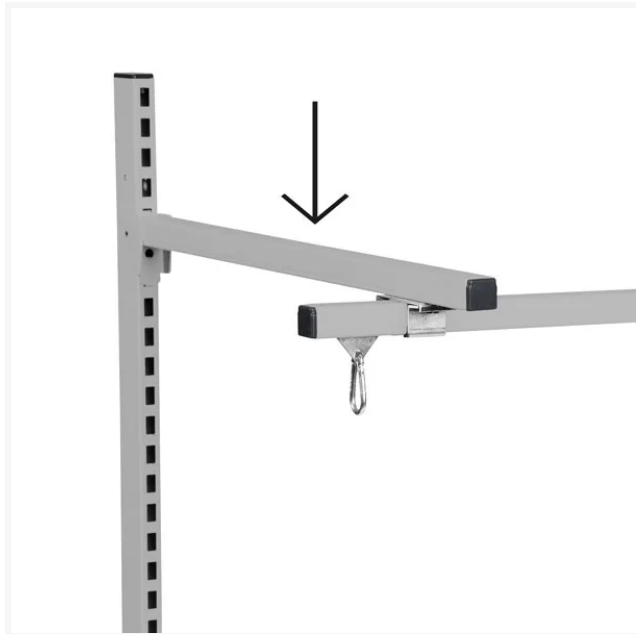

## Arm fast for C-profilskinne

Varenr. 634481

### Produktinformasjon

Lengde (mm)	700
-------------	-----

---

## Beskrivelse

Arm med lengde 700 mm, beregnet for montering i våre perforerte søyler. Denne faste armen benyttes sammen med en eller flere C-profilskinner, for oppheng av mobile verktøyholdeere, arbeidslys eller annet monteringsmaterieell. 1 stk. feste for C-profil inngår, ønsker du flere C-profiler bestiller du flere fester, 1 stk. pr arm / 2 stk. pr C-profil.