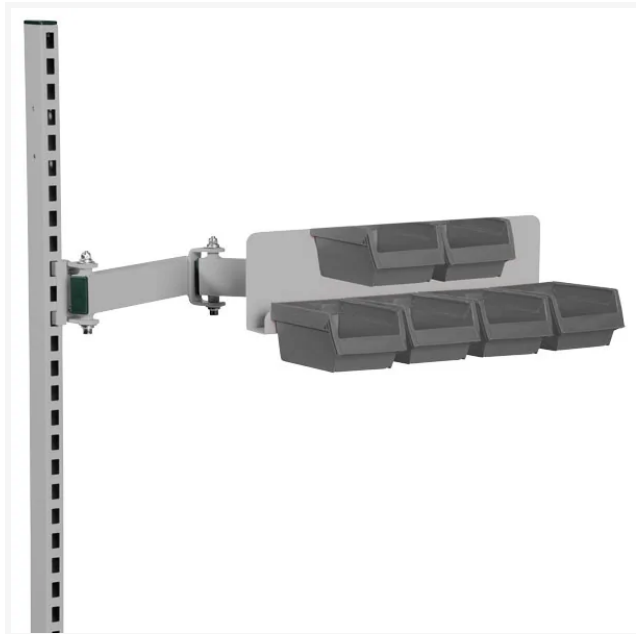

GBP

Dobbel plukkbokslist

Varenr. 636794

Produktinformasjon

Størrelse h x b x d (mm)	125 x 450 x 50
-----------------------------	----------------

Vekt (kg)	4.5
-----------	-----

Maks belastning (kg)	15
----------------------	----

Beskrivelse

Dobbel opphengslist for plukk- og lagerbokser, optimal for bruk sammen med våre 2075-bokser. Denne doble listen for plukkbokser monteres på den medfølgende leddete armen (inkludert), noe som gir en meget fleksibel, ergonomisk og effektiv arbeidsplass. I utstrakt posisjon er selve armen 570 mm inkludert søylefestet, slik at nødvendig utstyr vil være tilgjengelig i umiddelbar nærhet til arbeidsplassen.