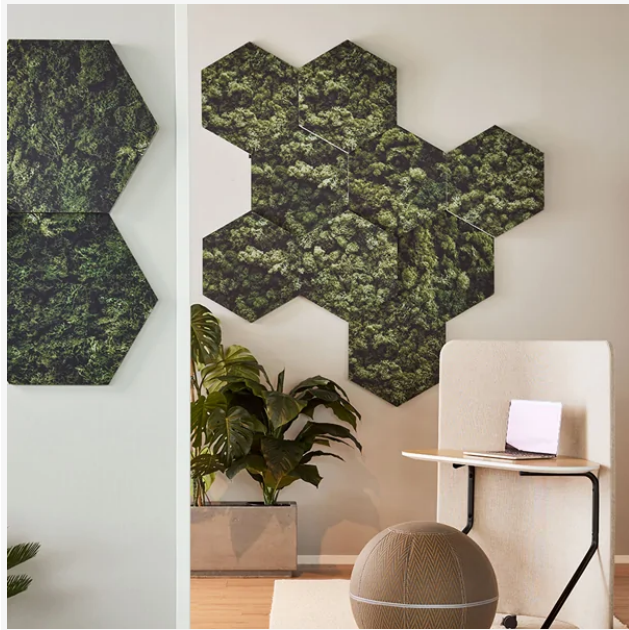

GÖTESSONS

Honey Lydabsorbent 6pk Moss

Varenr. 640175

Produktinformasjon

Størrelse (mm)	1820 x 1050
Materiale	EcoSUND
Kjerne farge	Grå
Overflate	Moss trykk
Tykkelse (mm)	20, 40, 50

Beskrivelse

Honey er en leken veggabsorbent med seks bikakeformede paneler i tre forskjellige tykkelser som til sammen skaper en flott 3D-effekt i rommet. Settet består av seks paneler, to stk av hver tykkelse; 20 mm, 40 mm og 50 mm. Honey har rette kanter som gir jevne hjørner og monteres til vegg med borrelås.

Denne utgaven av den lyddempende veggabsorbenten Honey har grå EcoSUND kjernemateriale med trykket, naturinsirert mønster Moss. Alle panelene i et sett har samme motiv, men uten mønstermatching og med forbehold om noe mønstervariasjon.