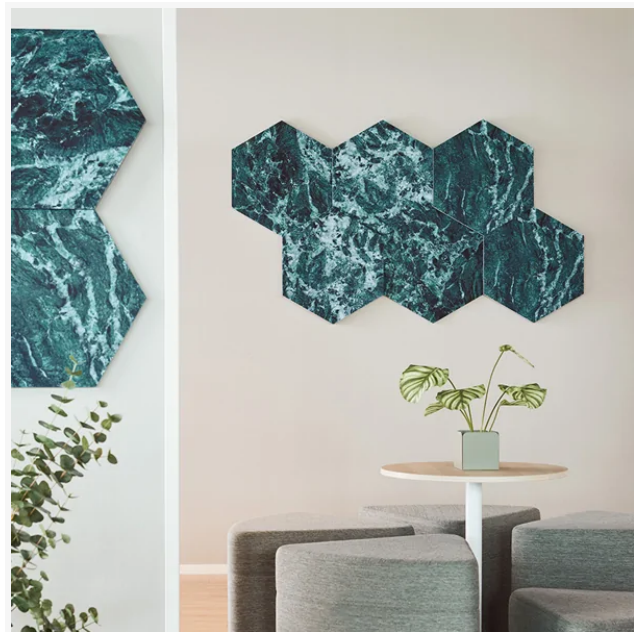

GÖTESSONS

Honey Lydabsorbent 6pk Heaven

Varenr. 640180

Produktinformasjon

Størrelse (mm)	1820 x 1050
Materiale	EcoSUND
Kjerne farge	Grå
Overflate	Heaven trykk
Tykkelse (mm)	20, 40, 50

Beskrivelse

Honey er en leken veggabsorbent med seks bikakeformede paneler i tre forskjellige tykkelser som til sammen skaper en flott 3D-effekt i rommet. Settet består av seks paneler, to stk av hver tykkelse; 20 mm, 40 mm og 50 mm. Honey har rette kanter som gir jevne hjørner og monteres til vegg med borrelås.

Denne utgaven av den lyddempende veggabsorbenten Honey har grå EcoSUND kjernemateriale med trykket, naturinsirert mønster Heaven. Alle panelene i et sett har samme motiv, men uten mønstermatching og med forbehold om noe mønstervariasjon.