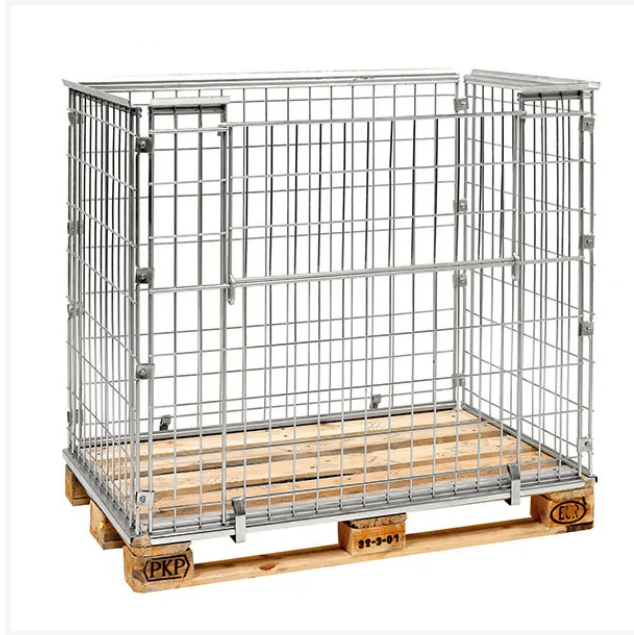

KONGAMEK

Palleramme 1200x800x1020mm åpning på langside

Varenr. 648044

Produktinformasjon

b x d x h (mm)	1220x820x1020
Vekt (kg)	32
Farge	Elektro galvanisert

Beskrivelse

Palleramme med åpning på rammens langside, høyde er 1020 mm. Denne el-galvaniserte pallerammen er tilpasset til bruk på EUR pall, sammenleggbare når den ikke benyttes. Pallerammen er stablingsbar og kan belastes med hele 800 kg. Innvendig mål er 1150 x 740 x 1000 mm. Maskevidde er 65 x 120 mm.