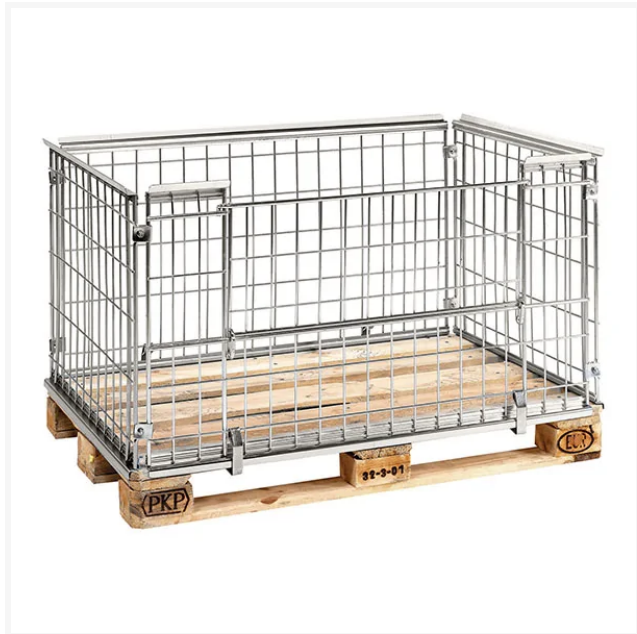

KONGAMEK

Palleramme 1200x800x640mm åpning på langside

Varenr. 648072

Produktinformasjon

b x d x h (mm)	1220x820x640
Vekt (kg)	24
Farge	Elektro galvanisert

Beskrivelse

Palleramme med åpning på rammens langside, høyde er 640 mm. Denne el-galvaniserte pallerammen er tilpasset til bruk på EUR pall, sammenleggbare når den ikke benyttes. Pallerammen er stablingsbar og kan belastes med hele 800 kg. Innvendig mål er 1150 x 740 x 620 mm. Maskevidde er 65 x 120 mm.