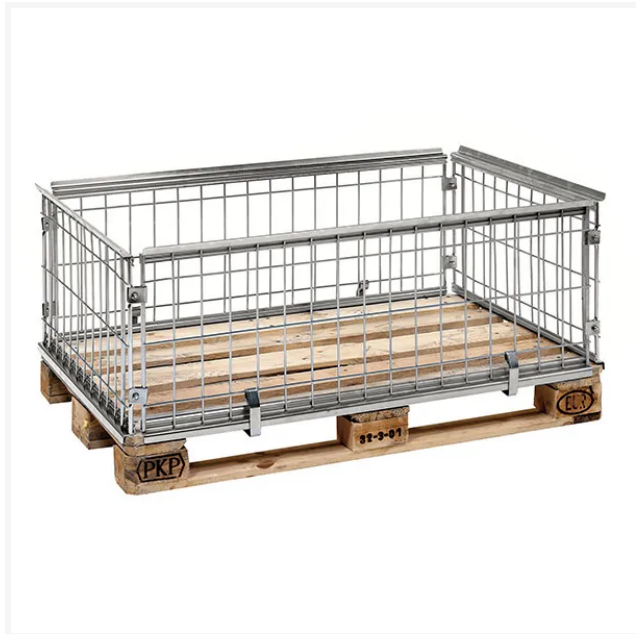

KONGAMEK

Palleramme 1200x800x420mm

Varenr. 648079

Produktinformasjon

b x d x h (mm)	1200x820x420
Vekt (kg)	18
Farge	Elektro galvanisert

Beskrivelse

Palleramme med høyde er 420 mm. Denne el-galvaniserte pallerammen er tilpasset til bruk på EUR pall, sammenleggbar når den ikke benyttes. Pallerammen er stablingsbar og kan belastes med hele 800 kg. Innvendig mål er 1150 x 740 x 400 mm. Maskevidde er 65 x 120 mm.