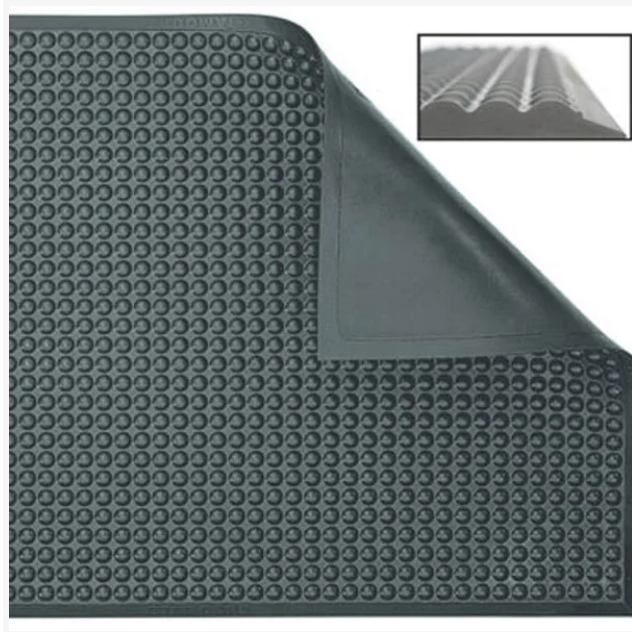

ERGOMAT SWEDEN

Kulematte Basic 600x1800mm

Varenr. 648699

Produktinformasjon

Størrelse (mm)	600 x 1800
Farge	Grafitgrå
Enhet	Stk
Tykkelse (mm)	15

Beskrivelse

Kulematte Basic 600 x 1800 mm er produsert av grafitgrå, skummet polyuretan (PU) og har fasede kanter.

Ergomat Basic-matter er lette, ergonomiske og anti-fatigue avlastningsmatter som fungerer godt ved kasse i butikker, respesjon på hoteller og lignende. Fungerer godt sammen med heve-senkebord. Mattens profil og elastisitet stimulerer blodsirkulasjonen og forebygger kramper, sirkulasjons- og trøtthetsproblem i føtter, ben og rygg.