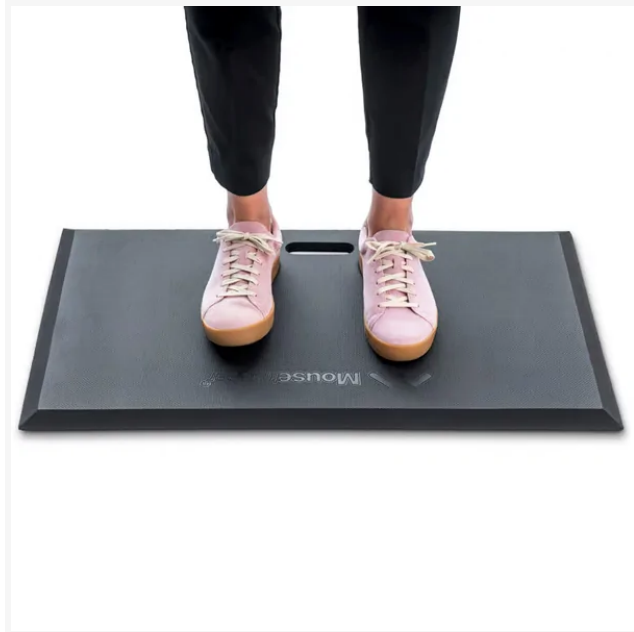

MOUSETRAPPER

Mousetrapper Active ståmatte TB401

Varenr. 651076

Produktinformasjon

Størrelse (bxdxh) 740 x 450 x 18 mm

Beskrivelse

Å stå i løpet av arbeidsdagen viser seg å ha en stor effekt på energiforbreningen. Vi mer enn fordobler forbreningen ved å stå å jobbe, sammenliknet med å sitte stille. Om du har et hevet-og-senkbart skrivebord på jobben, er det mye å tjene på å stå opp store deler av dagen. Med en Mousetrapper Active blir du ikke så sliten i føttene og orker å stå i lengre perioder.

Med Active lett tilgjengelig på jobben, orker du å stå lengre når du jobber. Uten å bli sliten. Den avlastende og myke Active er designet, for at du skal kunne bruke dine vanlige sko og likevel få en ergonomisk avlastning til føttene.

Fordelene med Mousetrapper Active

- Ergonomisk matte som hjelper deg med å stå lenger når du arbeider.
- Active er designet for at du skal kunne bruke dine vanlige sko og likevel stå fotriktig uten å få smerter.
- Hjelper deg med å forbrenne betydelig mer energi når du står sammenlignet med å sitte stille hele dagen.
- Mange livsstilsykdommer skyldes en stillesittende tilværelse. Ved å stå oppreist fordeler du automatisk hele tiden kroppsvekten mellom føttene. Det signaliserer aktivitet for kroppen og fører til økt energiforbrening.
- Pen matte, produsert i slitesterk gummi og polyuretan (PU), som er lett å vaske av.